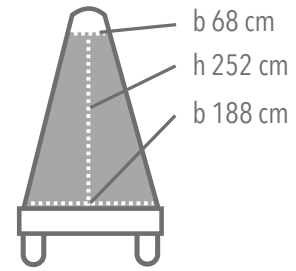

MotorPoster Jet

Mobile Großflächenwerbung

2 Seitenflächen:
18/1 = b 356 cm x h 252 cm

1 Frontfläche

1 Heckfläche

ALLGEMEINES

Werbeflächen	beidseitig 18/1-Flächen 1 Front- und 1 Heckfläche *
Format	18/1 = b 356 cm x h 252 cm * Druckvorlage für Heck und Front vorhanden
Buchungsvorlauf	kurzfristig nach Vereinbarung
Mindestbelegung	1 Aktionstag (8 Stunden)
Extras	Vollbeklebung möglich, belad-, beleucht- und beschallbar, Front- und Heckfläche sind ebenfalls als Werbefläche nutzbar