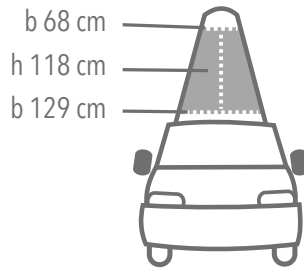

MotorPoster Jet

Mobile Großflächenwerbung

2 Seitenflächen:
18/1 = b 356 cm x h 252 cm

1 Frontfläche

1 Heckfläche

ALLGEMEINES

Werbeflächen	beidseitig 18/1-Flächen 1 Front- und 1 Heckfläche *
Format	18/1 = b 356 cm x h 252 cm * Druckvorlage für Heck und Front vorhanden
Buchungsvorlauf	kurzfristig nach Vereinbarung
Mindestbelegung	1 Aktionstag (8 Stunden)
Extras	Vollbeklebung möglich, belad-, beleucht- und beschallbar, Front- und Heckfläche sind ebenfalls als Werbefläche nutzbar