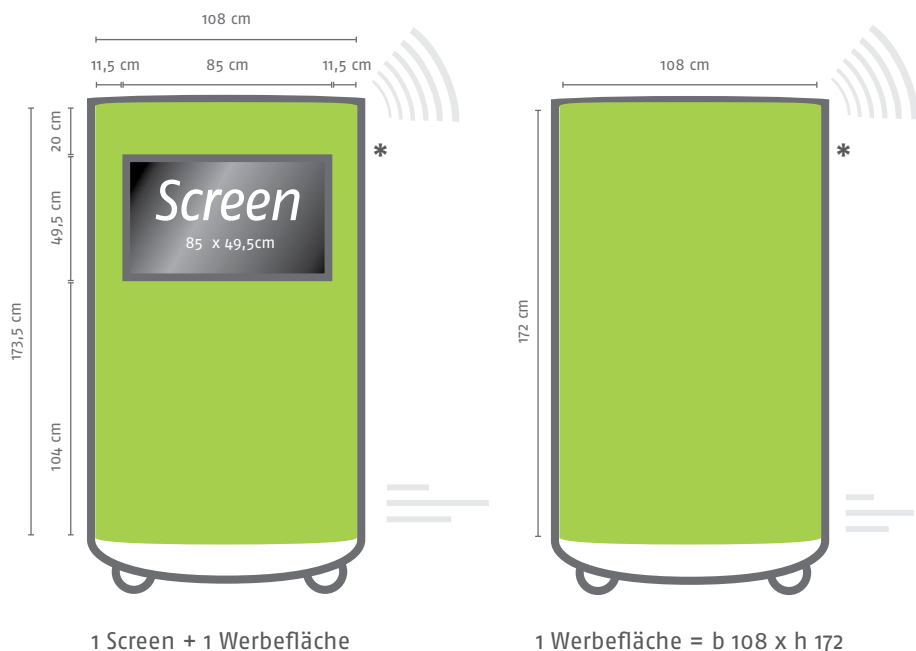

## ScreenMover

Ferngesteuertes Werbe-Display mit Screen

\*Abbildung nicht maßstabsgetreu

### ALLGEMEINES

- Werbeflächen:** 1 Screen  
2 Werbeflächen (siehe Skizze)
- Format:** b 108 cm x h 172 cm + 3 mm Beschnitt umlaufend
- Bildauflösung:** FullHD 1.920 x 1.080 Pixel
- Druckdaten:** druckfähiges PDF (bevorzugt)  
PDF-X3 Version 1.3  
1:1 in 300 dpi  
keine Marken und Anschnitte  
Schriften in Pfaden  
CMYK-Profil: ISO Coated V2 300% (bevorzugt)  
\* Druckvorlagen vorhanden
- Buchungsvorlauf:** kurzfristig nach Vereinbarung
- Mindestbelegung:** 2 Aktionstage (8 Stunden)  
(niedrigeres Buchungsvolumen als Minderbelegung auf Anfrage möglich)
- Extras:** Beschallung, Dialogfunktion, Duft, Bluetooth

### FORMATE UND SPEZIFIKATIONEN

- Filmformat:** MPEG4 (Verbessert)
- Datenrate:** 20.480 kBit/s
- Bildgröße:** 1.920 x 1.080 Px
- Bildrate:** 29,97 fps
- Codec:** H264